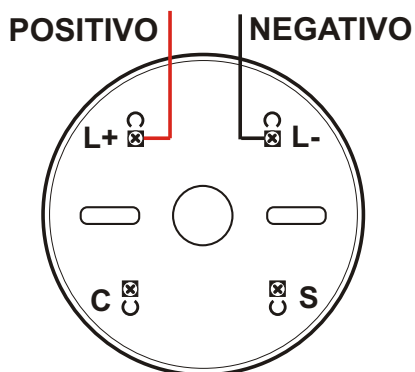

INSTRUÇÃO DE LIGAÇÃO

SIRENE AUDIO VISUAL ASAV 24

(L+)POSITIVO SIRENE(BITONAL)
(S) POSITIVO SIRENE(TONAL)

(C) POSITIVO LUZ
(L-) NEGATIVO

SÓ SIRENE BITONAL

SÓ LUZ

LUZ + SIRENE

SIRENE TONAL

CARACTERÍSTICAS TÉCNICAS

TENSÃO DE ENTRADA 15 A 24 Vcc
CONSUMO AUDIO 100 mA
CONSUMO LUZ 15mA

ASCAEL COMERCIAL LTDA
www.ascael.com.br
TEL. (0XX11) 4176-7600