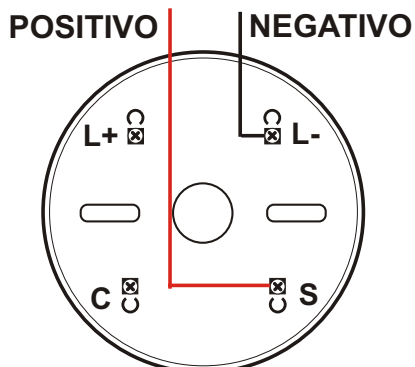

INSTRUÇÃO DE LIGAÇÃO

SIRENE AUDIO VISUAL ASAV 24

(L+)POSITIVO SIRENE(BITONAL)
(S) POSITIVO SIRENE(TONAL)

(C) POSITIVO LUZ
(L-) NEGATIVO

SÓ SIRENE BITONAL

SÓ LUZ

LUZ + SIRENE

SIRENE TONAL

CARACTERÍSTICAS TÉCNICAS

TENSÃO DE ENTRADA 15 A 24 Vcc
CONSUMO AUDIO 100 mA
CONSUMO LUZ 15mA

ASCAEL COMERCIAL LTDA
www.ascael.com.br
TEL. (0XX11) 4176-7600