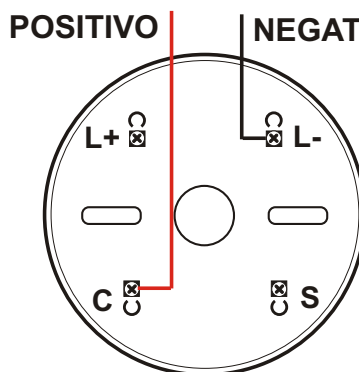

INSTRUÇÃO DE LIGAÇÃO

SIRENE AUDIO VISUAL ASAV 24

(L+)POSITIVO SIRENE(BITONAL)
(S) POSITIVO SIRENE(TONAL)

(C) POSITIVO LUZ
(L-) NEGATIVO

SÓ SIRENE BITONAL

SÓ LUZ

LUZ + SIRENE

SIRENE TONAL

CARACTERÍSTICAS TÉCNICAS

TENSÃO DE ENTRADA 15 A 24 Vcc
CONSUMO AUDIO 100 mA
CONSUMO LUZ 15mA

ASCAEL COMERCIAL LTDA
www.ascael.com.br
TEL. (0XX11) 4176-7600