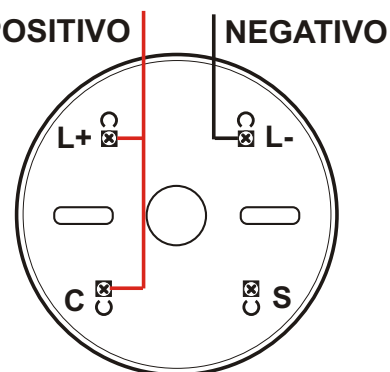

INSTRUÇÃO DE LIGAÇÃO

SIRENE AUDIO VISUAL ASAV 24

(L+)POSITIVO SIRENE(BITONAL)
(S) POSITIVO SIRENE(TONAL)

(C) POSITIVO LUZ
(L-) NEGATIVO

SÓ SIRENE BITONAL

SÓ LUZ

LUZ + SIRENE

SIRENE TONAL

CARACTERÍSTICAS TÉCNICAS

TENSÃO DE ENTRADA 15 A 24 Vcc
CONSUMO AUDIO 100 mA
CONSUMO LUZ 15mA

ASCAEL COMERCIAL LTDA
www.ascael.com.br
TEL. (0XX11) 4176-7600